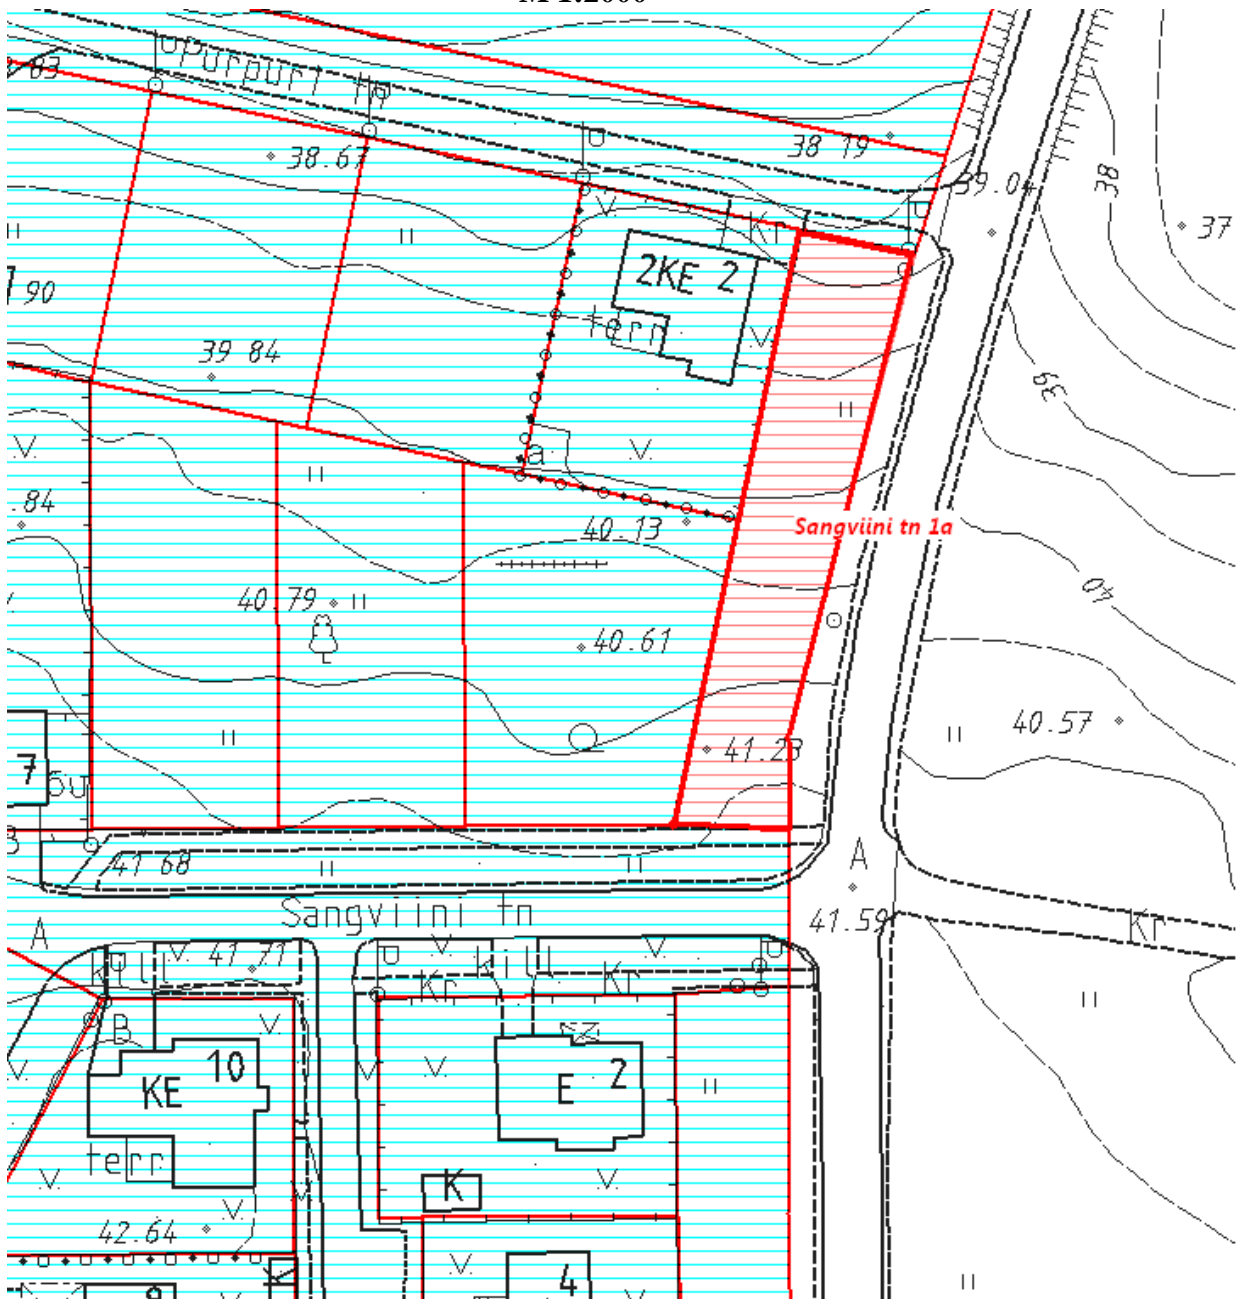

MUNITSIPAALOMANDISSE TAOTLETAVA MAA  
Sangviini tn 1a  
ASENDIPLAAN  
M 1:2000

— munitsipaalomandisse taotletava maa-ala piir  
Koostas: Jelena Lindmäe